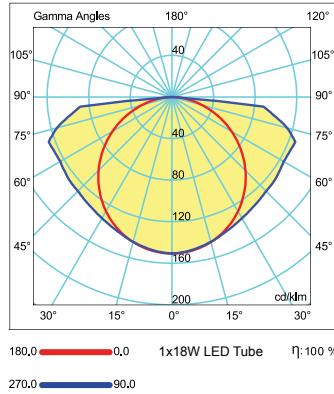

TMS LED Tüp-Sac Bant Serisi

TMS LED Tube-Metal Sheet Batten Series

Gövde Body	Elektrostatik toz boya kaplı metal Metal body with electrostatic powder coating	Giriş Gerilimi Input Voltage (V)	220-240	Frekans Frequency (Hz)	50-60
Işık Kaynağı Light Source	LED Tüp LED Tube	Renk sel ger. ind. Colour Ren. In. (CRI)	>80	IP Koruma IP Protection	IP20
		Güç Faktörü Power Fac. (cos φ)	>0.95	Duy Base	G13
				Ral Kodu Ral Code	9016

Işık Şiddeti Dağılım Eğrisi

Light Distribution Curve

Teknik Çizim Technical Drawing

Kullanım Alanları

Fields of Application

Bakınız sayfa 232 See page 232

60-120-150cm LED Tüp uygulamaları ile kullanılabilir.

Ürün Kodu Code No	Güç Power (W)	Işık Akısı Luminous Flux (lm)	Renk Sıcaklığı Colour Temp. (K)	Etkinlik Faktörü Luminous Effic. (lm/W)	Boyutlar Dimensions (mm) a b c	Koli Adedi Pcs/Pack	Koli Hacmi Package Vol. (m ³)	Koli Ağırlığı Package Weight (kg)
100371	1x9	740*	4000-6500	83	632x40x54	12	0,01145	6,5
100372	1x18	1680*	4000-6500	93	1200x40x54	12	0,0234	9,1
100373	1x24	2230*	4000-6500	93	1500x40x54	12	0,02823	12,5