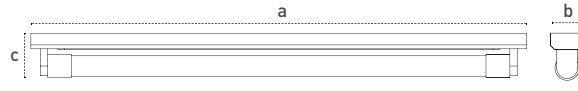

TMS LED Tüp-Sac Bant Serisi

TMS LED Tube-Metal Sheet Batten Series

Gövde Body	Elektrostatik toz boya kaplı metal Metal body with electrostatic powder coating	Giriş Gerilimi Input Voltage (V)	220-240	Frekans Frequency (Hz)	50-60
Işık Kaynağı Light Source	LED Tüp LED Tube	Renk sel ger. ind. Colour Ren. In. (CRI)	>80	IP Koruma IP Protection	IP20
		Güç Faktörü Power Fac. (cos φ)	>0.95	Duy Base	G13
				Ral Kodu Ral Code	9016

Işık Şiddeti Dağılım Eğrisi

Light Distribution Curve

Teknik Çizim Technical Drawing

Kullanım Alanları

Fields of Application

Bakınız sayfa 232 See page 232

60-120-150cm LED Tüp uygulamaları ile kullanılabilir.

Ürün Kodu Code No	Güç Power (W)	Işık Akısı Luminous Flux (lm)	Renk Sıcaklığı Colour Temp. (K)	Etkinlik Faktörü Luminous Effic. (lm/W)	Boyutlar Dimensions (mm) a b c	Koli Adedi Pcs/Pack	Koli Hacmi Package Vol. (m ³)	Koli Ağırlığı Package Weight (kg)
100371	1x9	740*	4000-6500	83	632x40x54	12	0,01145	6,5
100372	1x18	1680*	4000-6500	93	1200x40x54	12	0,0234	9,1
100373	1x24	2230*	4000-6500	93	1500x40x54	12	0,02823	12,5