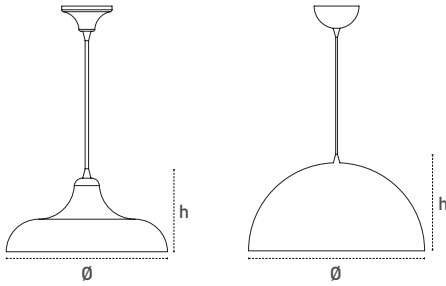

Teknik Çizim **Technical Drawing**

Simi

Rodos

Filament LED lambalar ile nostaljik bir tasarım etkisi yaratır.
Product creates a nostalgic effect with filament lamps.
Ürüne lamba dahil değildir.
Lamps are not included.