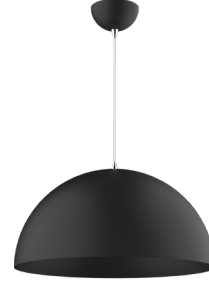

Simi & Rodos Sarkit Armatürler

Simi & Rodos Pendant Luminaires

Rodos
Beyaz/White

Rodos
Bakır Oksit/Copper Oxide

Rodos
Black/Siyah

Simi
Gri/Grey

Gövde Body	Elektrostatik toz boya kaplı alüminyum gövde Electrostatic powder coated aluminium	Giriş Gerilimi Input Voltage (V)	220-240	Frekans Frequency (Hz)	50-60
Duy Base	E27	IP Koruma IP Protection	IP20	RAL Kodu RAL Code	7040 / 9005 / 9006 / 9016 / Bakır Oksit Copper Oxide
		Opsiyonlar Options	Farklı RAL kodlarında elektrostatik toz boya uygulaması. Farklı sarkit boyu uygulaması.	Different RAL code electrostatic powder coating. Different pendant lengths.	

Teknik Çizim **Technical Drawing**

Simi

Rodos

Filament LED lambalar ile nostaljik bir tasarım etkisi yaratır.
Product creates a nostalgic effect with filament lamps.
Ürüne lamba dahil değildir.
Lamps are not included.