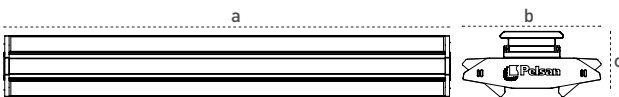

Teknik Çizim Technical Drawing