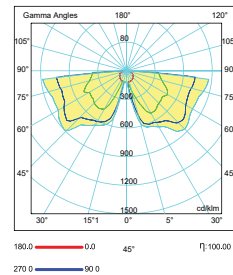

Işık Şiddeti Dağılım Eğrisi

Light Distribution Curve

0° Kanat Açısı
0° Wing Angle

45° Kanat Açısı
45° Wing Angle

90° Kanat Açısı
90° Wing Angle

115° Kanat Açısı
115° Wing Angle

Armatürlere ait büyüklükler Product Details

Ürün Kodu Code No	Tip Type	Güç Power (W)	Işık Akısı Luminous Flux (lm)	Renk Sıcaklığı Colour Temp. (K)	Etkinlik Faktörü Luminous Effic. (lm/W)	Boyutlar Dimensions (mm) a b c	Koli Adedi Pcs/Pack	Koli Hacmi Package Vol. (m ³)	Koli Ağırlığı Package Weight (kg)
105381	Standart	35	4020	6500	114	1200x140x58	4	0,0699	3,8
105383	Standart	35	4020	6500	114	1500x140x58	4	0,0699	3,8
105385	Standart	50	5720	6500	114	1500x140x58	4	0,0699	3,8
108508	Kesintisiz Lineer Bağlantı	35	4020	6500	114	1200x140x58	4	0,0699	3,8
108509	Kesintisiz Lineer Bağlantı	35	4020	6500	114	1500x140x58	4	0,0699	3,8
108416	Kesintisiz Lineer Bağlantı	50	5720	6500	114	1500x140x58	4	0,0699	3,8