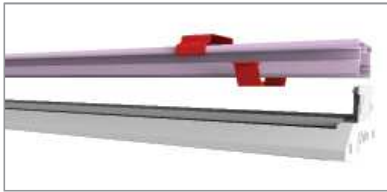

Teknik Çizim Technical Drawing

Kullanım Alanları Fields of Application

Bakınız sayfa 232 See page 232

İşığınızı İstedığınız Noktaya Yönlendirir Adjustable Beam Angle

7 kademeli ayarlanabilir ışık açısı ile pratik bir şekilde istediğiniz yere ışığı yönlendirilebilir.
Direct the light to the desired spot with 7-step navigable wings.

Kurulum Kolaylığı Sağlar Easy Installation

Multiline 2 parça halinde kolay ve güvenli şekilde monte edilir.
You can easily and safely mount a 2 piece Multiline led linear luminaire.

Sürekli Lineer Aydınlatma Oluşturur Provides Uninterrupted Linear Light

Lineer bağlantı için tasarlanmış yan kapaklar ve bağlantı aparatı ile kesintisiz ışık imkanı verir.
Provides uninterrupted light with side covers and connection strips designed for linear connection.

Kamaşma kontrollü özel difüzör
Glare proof special diffuser