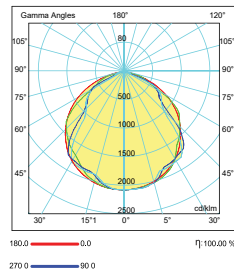

Işık Şiddeti Dağılım Eğrisi

Light Distribution Curve

0° Kanat Açısı
0° Wing Angle

45° Kanat Açısı
45° Wing Angle

90° Kanat Açısı
90° Wing Angle

115° Kanat Açısı
115° Wing Angle

Armatürlere ait büyüklükler Product Details