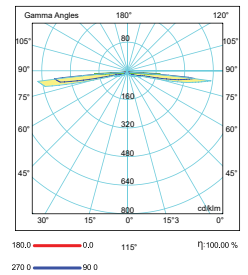

Işık Şiddeti Dağılım Eğrisi

Light Distribution Curve

0° Kanat Açısı
0° Wing Angle

45° Kanat Açısı
45° Wing Angle

90° Kanat Açısı
90° Wing Angle

115° Kanat Açısı
115° Wing Angle

Armatürlere ait büyüklükler Product Details

Ürün Kodu Code No	Tip Type	Güç Power (W)	Işık Akısı Luminous Flux (lm)	Renk Sıcaklığı Colour Temp. (K)	Etkinlik Faktörü Luminous Effic. (lm/W)	Boyutlar Dimensions (mm) a b c	Koli Adedi Pcs/Pack	Koli Hacmi Package Vol. (m ³)	Koli Ağırlığı Package Weight (kg)
105381	Standart	35	4020	6500	114	1200x140x58	4	0,0699	3,8
105383	Standart	35	4020	6500	114	1500x140x58	4	0,0699	3,8
105385	Standart	50	5720	6500	114	1500x140x58	4	0,0699	3,8
108508	Kesintisiz Lineer Bağlantı	35	4020	6500	114	1200x140x58	4	0,0699	3,8
108509	Kesintisiz Lineer Bağlantı	35	4020	6500	114	1500x140x58	4	0,0699	3,8
108416	Kesintisiz Lineer Bağlantı	50	5720	6500	114	1500x140x58	4	0,0699	3,8