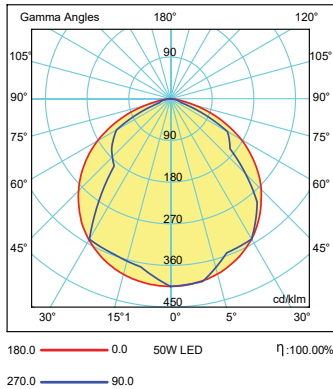

Işık Şiddeti Dağılım Eğrisi

Light Distribution Curve

0° Kanat Açısı
0° Wing Angle

45° Kanat Açısı
45° Wing Angle

90° Kanat Açısı
90° Wing Angle

115° Kanat Açısı
115° Wing Angle

Armatürlere ait büyüklükler Product Details

Ürün Kodu Code No	Tip Type	Güç Power (W)	Işık Akısı Luminous Flux (lm)	Renk Sıcaklığı Colour Temp. (K)	Etkinlik Faktörü Luminous Effic. (lm/W)	Boyutlar Dimensions (mm) a b c	Koli Adedi Pcs/Pack	Koli Hacmi Package Vol. (m ³)	Koli Ağırlığı Package Weight (kg)
105381	Standart	35	4020	6500	114	1200x140x58	4	0,0699	3,8
105383	Standart	35	4020	6500	114	1500x140x58	4	0,0699	3,8
105385	Standart	50	5720	6500	114	1500x140x58	4	0,0699	3,8
108508	Kesintisiz Lineer Bağlantı	35	4020	6500	114	1200x140x58	4	0,0699	3,8
108509	Kesintisiz Lineer Bağlantı	35	4020	6500	114	1500x140x58	4	0,0699	3,8
108416	Kesintisiz Lineer Bağlantı	50	5720	6500	114	1500x140x58	4	0,0699	3,8