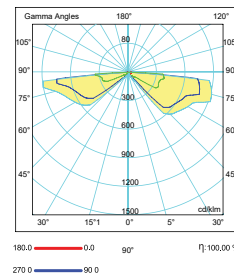

Işık Şiddeti Dağılım Eğrisi

Light Distribution Curve

0° Kanat Açısı
0° Wing Angle

45° Kanat Açısı
45° Wing Angle

90° Kanat Açısı
90° Wing Angle

115° Kanat Açısı
115° Wing Angle

Armatürlere ait büyüklükler Product Details

Ürün Kodu Code No	Tip Type	Güç Power (W)	Işık Akısı Luminous Flux (lm)	Renk Sıcaklığı Colour Temp. (K)	Etkinlik Faktörü Luminous Effic. (lm/W)	Boyutlar Dimensions (mm) a b c	Koli Adedi Pcs/Pack	Koli Hacmi Package Vol. (m ³)	Koli Ağırlığı Package Weight (kg)
105381	Standart	35	4020	6500	114	1200x140x58	4	0,0699	3,8
105383	Standart	35	4020	6500	114	1500x140x58	4	0,0699	3,8
105385	Standart	50	5720	6500	114	1500x140x58	4	0,0699	3,8
108508	Kesintisiz Lineer Bağlantı	35	4020	6500	114	1200x140x58	4	0,0699	3,8
108509	Kesintisiz Lineer Bağlantı	35	4020	6500	114	1500x140x58	4	0,0699	3,8
108416	Kesintisiz Lineer Bağlantı	50	5720	6500	114	1500x140x58	4	0,0699	3,8