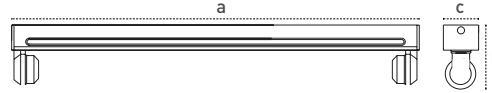

Etanj Duyulu Sac Bant LED Tüp Serisi

Metal Batten-LED Tube Series

Gövde Body	Elektrostatik toz boya kaplı metal Metal body with electrostatic poeder coating	Giriş Gerilimi Input Voltage (V)	220-240	Frekans Frequency (Hz)	50-60
Işık Kaynağı Light Source	LED Tüp LED Tube	Renksel ger. ind. Colour Ren. In. (CRI)	>80	IP Koruma IP Protection	IP65/20
		Güç Faktörü Power Fac. (cos φ)	>0.95	RAL Kodu RAL Code	9016
		Duy Base	G13 etanj duy G13 waterproof lamp holder		

Işık Şiddeti Dağılım Eğrisi

Light Distribution Curve

180,0 — 0,0 1x18W LED TUBE : 100,00 %
270 0 — 90,0

Teknik Çizim Technical Drawing

Kullanım Alanları

Fields of Application

Bakınız sayfa 232 See page 232

60-120-150cm LED Tüp uygulamaları ile kullanılabilir.

Suitable for 60-120-150cm LED Tubes.

Pelsan LED Tüpler ile yüksek verimlilik sağlar, ekonomik çözüm sunar.
Pelsan LED Tubes provides high efficiency and affordable solution.

Armatürlere ait büyüklükler Product Details

Ürün Kodu Code No	Güç Power (W)	Işık Akısı Luminous Flux (lm)	Renk Sıcaklığı Colour Temp. (K)	Etkinlik Faktörü Luminous Effic. (lm/W)	Boyutlar Dimensions (mm) a b c	Koli Adedi Pcs/Pack	Koli Hacmi Package Vol. (m ³)	Koli Ağırlığı Package Weight (kg)
103220	1x9	740*	4000-6500	83	630x97x53	6	0,0030	6,5
103229	1x18	1680*	4000-6500	93	1240x97x53	6	0,0059	9
103281	1x24	2230*	4000-6500	93	1540x97x53	6	0,0072	12