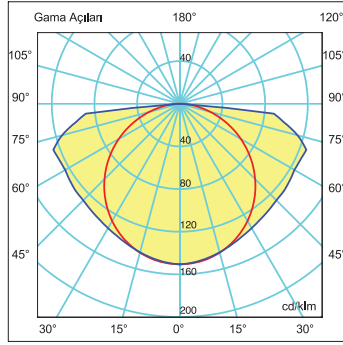

Işık Şiddeti Dağılım Eğrisi

Light Distribution Curve

180,0 — 0,0 1x18W LED TUBE : 100,00 %
270 0 — 90,0

Teknik Çizim Technical Drawing

Kullanım Alanları

Fields of Application

Bakınız sayfa 232 See page 232

60-120-150cm LED Tüp uygulamaları ile kullanılabilir.

Ürün Kodu Code No	Güç Power (W)	Işık Akısı Luminous Flux (lm)	Renk Sıcaklığı Colour Temp. (K)	Etkinlik Faktörü Luminous Effic. (lm/W)	Boyutlar Dimensions (mm) a b c	Koli Adedi Pcs/Pack	Koli Hacmi Package Vol. (m ³)	Koli Ağırlığı Package Weight (kg)
103220	1x9	740*	4000-6500	83	630x97x53	6	0,0030	6,5
103229	1x18	1680*	4000-6500	93	1240x97x53	6	0,0059	9
103281	1x24	2230*	4000-6500	93	1540x97x53	6	0,0072	12