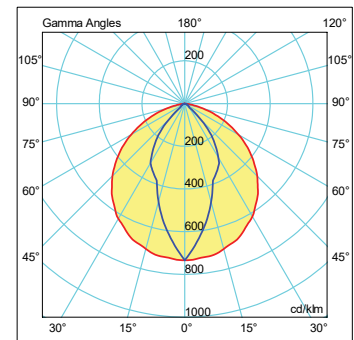

Işık Şiddeti Dağılım Eğrisi Light Distribution Curve

180.00 — 0 82W LED η : 100.00 %
270.00 — 90.0