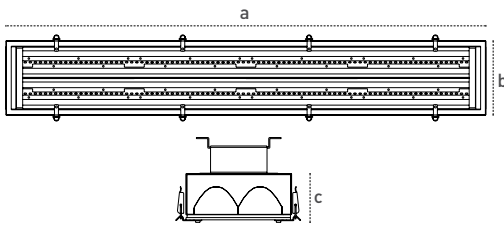

Teknik Çizim Technical Drawing

Yüksek Tavan Busbar Askı Takımı Highbay Luminaire Busbar Assembly Set

Ürün Kodu Code No	Boyutlar Dimensions (mm) a b
307494	35x55
307509	23x45
307510	28x62