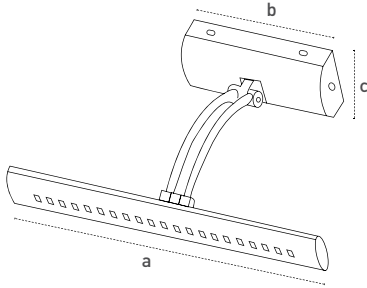

## Guardi Serisi Guardi Series

Gövde Body	Krom kaplı metal gövde Chrome plated metal frame	Giriş Gerilimi Input Voltage (V)	220-240	Frekans Frequency (Hz)	50-60
LED	SMD mid power	Renk sel ger. ind. Colour Ren. In. (CRI)	>80	IP Koruma IP Protection	IP20
Sürücü Driver	Pelsan marka yüksek verimli Pelsan high efficiency driver	Güç Faktörü Power Fac. (cos φ)	>0.50		

### Teknik Çizim Technical Drawing

### Armatürlere ait büyüklükler Product Details

Ürün Kodu Code No	Güç Power (W)	Işık Akısı Luminous Flux (lm)	Renk Sıcaklığı Colour Tem. (K)	Boyutlar Dimensions (mm) a b c	Koli Adedi Pcs/Pack	Koli Hacmi Package Vol. (m <sup>3</sup> )	Koli Ağırlığı Package Weight (kg)
204551	5/7	275	4000	405x185x50	10	0,071	5,5