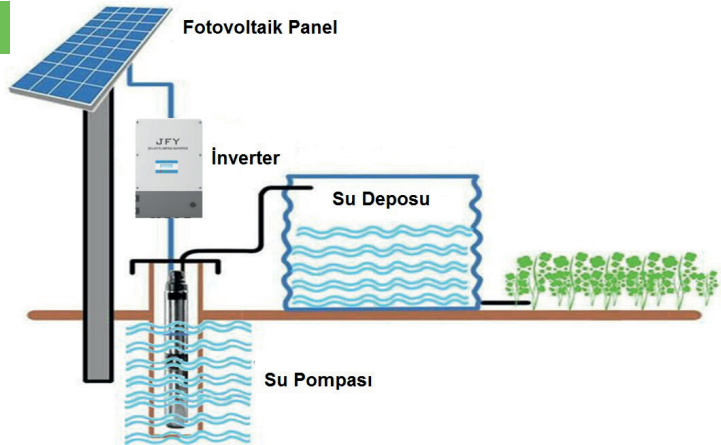

SOLAR SULAMA SİSTEMLERİ

SOLAR SULAMA-750P

- 4 adet 270 watt güneş paneli
- 750 Watt inverter sürücü
- Konstrüksiyon
- Solar kablo 6 mm² (10 metre)
- MC4 uyumlu konnektör

SOLAR SULAMA-2200P

- 10 adet 270 watt güneş paneli
- 2200 Watt inverter sürücü
- Konstrüksiyon
- Solar kablo 6 mm² (30 metre)
- MC4 uyumlu konnektör

SOLAR SULAMA-5.5KP

- 34 adet 270 watt güneş paneli
- 7.5 KW inverter sürücü
- Konstrüksiyon
- Solar kablo 6 mm² (150 metre)
- MC4 uyumlu konnektör

SOLAR SULAMA-11KP

- 60 adet 270 watt güneş paneli
- 11KW inverter sürücü
- Konstrüksiyon
- Solar kablo 6 mm² (300 metre)
- MC4 uyumlu konnektör