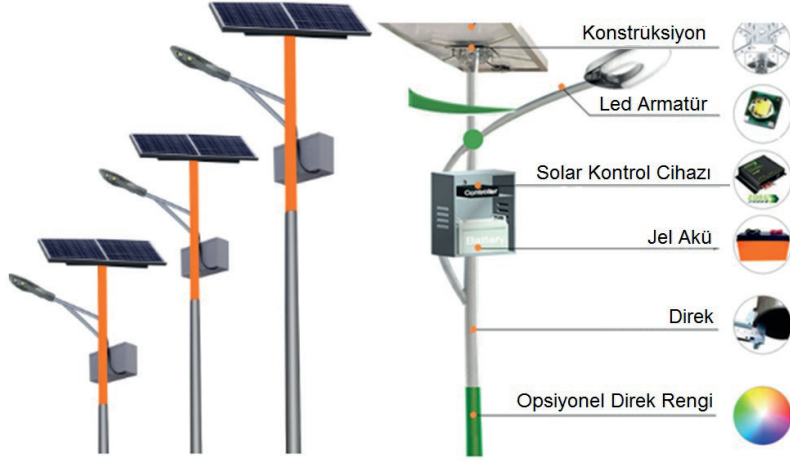

SOLAR AYDINLATMA SİSTEMLERİ

SOLAR AYDINLATMA-20L

- 1 adet 100 watt güneş paneli
- 33h AGM Jel akü
- Konstrüksiyon
- Solar kablo 6 mm² (10 metre)
- 10 mm² DC kablo (8 metre)
- MC4 uyumlu konnektör
- 10A şarj kontrol cihazı
- Poligon direk (6 metre)
- Sigorta panosu
- 20 watt LED armatür
- Nakliye, kurulum dahildir
- 10-15 saat ortalama 20W LED
- 500 WH ENERJİ/gün üretim

SOLAR AYDINLATMA-40L

- 1 adet 150 watt güneş paneli
- 55h AGM Jel akü
- Konstrüksiyon
- Solar kablo 6 mm² (10 metre)
- 10 mm² DC kablo (8 metre)
- MC4 uyumlu konnektör
- 10A şarj kontrol cihazı
- Poligon direk (6 metre)
- Sigorta panosu
- 40 watt LED armatür
- Nakliye, kurulum dahildir
- 10-15 saat ortalama 40W LED
- 750 WH ENERJİ/gün üretim

SOLAR AYDINLATMA-60L

- 2 adet 100 watt güneş paneli
- 100h AGM Jel akü
- Konstrüksiyon
- Solar kablo 6 mm² (20 metre)
- 10 mm² DC kablo (8 metre)
- MC4 uyumlu konnektör
- 20A şarj kontrol cihazı
- Poligon direk (6 metre)
- Sigorta panosu
- 60 watt LED armatür
- Nakliye, kurulum dahildir
- 10-15 saat ortalama 60W LED
- 1000 WH ENERJİ/gün üretim

SOLAR AYDINLATMA-80L

- 2 adet 150 watt güneş paneli
- 100h AGM Jel akü
- Konstrüksiyon
- Solar kablo 6 mm² (20 metre)
- 10 mm² DC kablo (8 metre)
- MC4 uyumlu konnektör
- 20A şarj kontrol cihazı
- Poligon direk (6 metre)
- Sigorta panosu
- 80 watt LED armatür
- Nakliye, kurulum dahildir
- 10-15 saat ortalama 80W LED
- 1500 WH ENERJİ/gün üretim