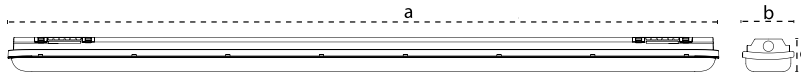

Forza Serisi

Forza Series

Mandalsız Tasarım
Unlatched Design

Gövde Body	ABS	Giriş Gerilimi Input Voltage (V)	220-240	Frekans Frequency (Hz)	50-60
LED	SMD mid power	IK Sınıfı IK Class	IK07	IP Koruma IP Protection	IP65
Optik Kapak Diffuser	Isıya ve darbelere karşı korumalı, yüksek geçirgenliğe sahip opal PC Heat and impact resistant, high transmission opal PC	Güç Faktörü Power Fac. (cos φ)	>0.90	RAL Kodu RAL Code	9006
Sürücü Driver	Pelsan marka yüksek verimli Pelsan high efficiency driver	Renk sel ger. ind. Colour Ren. In. (CRI)	>0.80	Opsiyonlar Options	DALI uygulaması. 1-10V Dim uygulaması. Şeffaf veya opal optik kapak opsiyonu. 4000K / 6500K DALI application. 1-10V Dim application. Clear or opal diffuser option. 4000K / 6500K

Teknik Çizim Technical Drawing

Işık Şiddeti Dağılım Eğrisi Light Distribution Curve

Armatürlere ait büyüklükler Product Details

Ürün Kodu Code No	Güç Power (W)	Işık Akısı Luminous Flux (lm)	Renk Sıcaklığı Colour Tem. (K)	Etkinlik Faktörü Luminous Effic. (lm/W)	Boyutlar Dimensions (mm) a b c	Koli Adedi Pcs/Pack	Koli Hacmi Package Vol. (m ³)	Koli Ağırlığı Package Weight (kg)
108118	36	3100	4000	86	1300X110X71	6	0,071	9,5
108119	36	3100	6500	86	1300X110X71	6	0,071	9,5