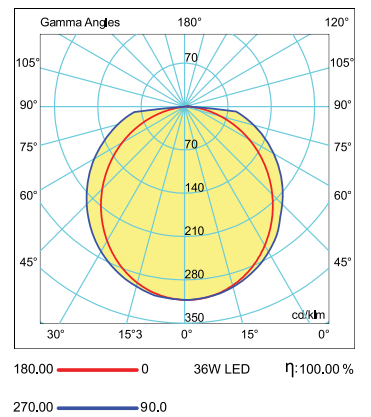

Teknik Çizim Technical Drawing

Işık Şiddeti Dağılım Eğrisi Light Distribution Curve

Armatürlere ait büyüklükler Product Details

Ürün Kodu Code No	Güç Power (W)	Işık Akısı Luminous Flux (lm)	Renk Sıcaklığı Colour Tem. (K)	Etkinlik Faktörü Luminous Effic. (lm/W)	Boyutlar Dimensions (mm) a b c	Koli Adedi Pcs/Pack	Koli Hacmi Package Vol. (m ³)	Koli Ağırlığı Package Weight (kg)
108118	36	3100	4000	86	1300X110X71	6	0,071	9,5
108119	36	3100	6500	86	1300X110X71	6	0,071	9,5