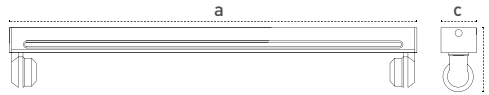

Işık Şiddeti Dağılım Eğrisi

Light Distribution Curve

180.0 — 0 1x18W LED TUBE η:100.00 %
270.0 — 90.0

Teknik Çizim Technical Drawing

Kullanım Alanları

Fields of Application

Bakınız sayfa 232 See page 232

60-120-150cm LED Tüp uygulamaları ile kullanılabilir.

Suitable for 60-120-150cm LED Tubes.

Pelsan LED Tüpler ile yüksek verimlilik sağlar, ekonomik çözüm sunar.

Pelsan LED Tubes provides high efficiency and affordable solution.

Armatürlere ait büyüklükler Product Details

Ürün Kodu Code No	Güç Power (W)	Işık Akısı Luminous Flux (lm)	Renk Sıcaklığı Colour Temp. (K)	Etkinlik Faktörü Luminous Effic. (lm/W)	Boyutlar Dimensions (mm) a b c	Koli Adedi Pcs/Pack	Koli Hacmi Package Vol. (m ³)	Koli Ağırlığı Package Weight (kg)
103220	1x9	740*	4000-6500	83	630x97x53	6	0,0030	6,5
103229	1x18	1680*	4000-6500	93	1240x97x53	6	0,0059	9
103281	1x24	2230*	4000-6500	93	1540x97x53	6	0,0072	12