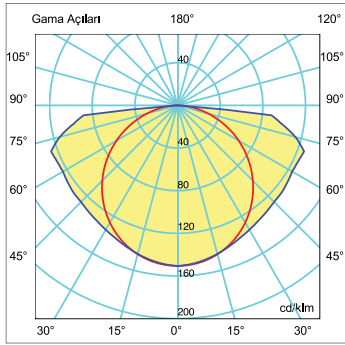

Işık Şiddeti Dağılım Eğrisi

Light Distribution Curve

180.0 — 0 1x18W LED TUBE η:100.00 %
270.0 — 90.0

Teknik Çizim Technical Drawing

Kullanım Alanları

Fields of Application

Bakınız sayfa 232 See page 232

60-120-150cm LED Tüp uygulamaları ile kullanılabilir.

Ürün Kodu Code No	Güç Power (W)	Işık Akısı Luminous Flux (lm)	Renk Sıcaklığı Colour Temp. (K)	Etkinlik Faktörü Luminous Effic. (lm/W)	Boyutlar Dimensions (mm) a b c	Koli Adedi Pcs/Pack	Koli Hacmi Package Vol. (m ³)	Koli Ağırlığı Package Weight (kg)
103220	1x9	740*	4000-6500	83	630x97x53	6	0,0030	6,5
103229	1x18	1680*	4000-6500	93	1240x97x53	6	0,0059	9
103281	1x24	2230*	4000-6500	93	1540x97x53	6	0,0072	12